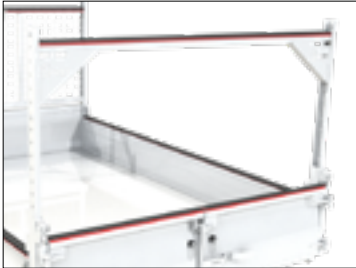

Alu Vollblech Höhe 600 mm

Heckaufsatzbordwand oben pendelbar nur für EASYDOOR Heckklappe

Leiterträger hinten Stahl abnehmbar und höhenverstellbar

**Ref. : OE00**

Höhe 900 mm

**Ref. : OE11**

Kunststoff-Kantenschutz auf hinteren Leiterträger