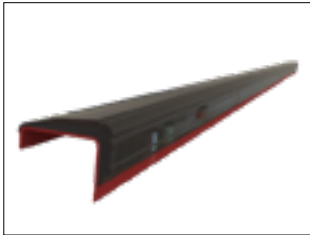

**Ref. : OD03**

Werkzeughalter 3 Werkzeuge Aluminium 3 mm dick  
Verfügbar auf Stahl vergittertem, Lochblech, Voll Alu und Alu Planken  
Kabinenschutz

**Ref. : RC51**

EASYDOOR Heckklappe Höhe 400 mm: automatische Öffnung + Kippen mit Heckklappe nach unten geöffnet  
Nur in Aluminium verfügbar