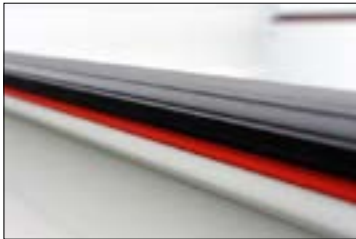

Alu Vollblech Höhe 600 mm

Heckaufsatzbordwand oben pendelbar nur für EASYDOOR Heckklappe

Leiterträger hinten Stahl abnehmbar und höhenverstellbar

**Ref. : OE00**

Höhe 900 mm

**Ref. : OE11**

Kunststoff-Kantenschutz auf hinteren Leiterträger