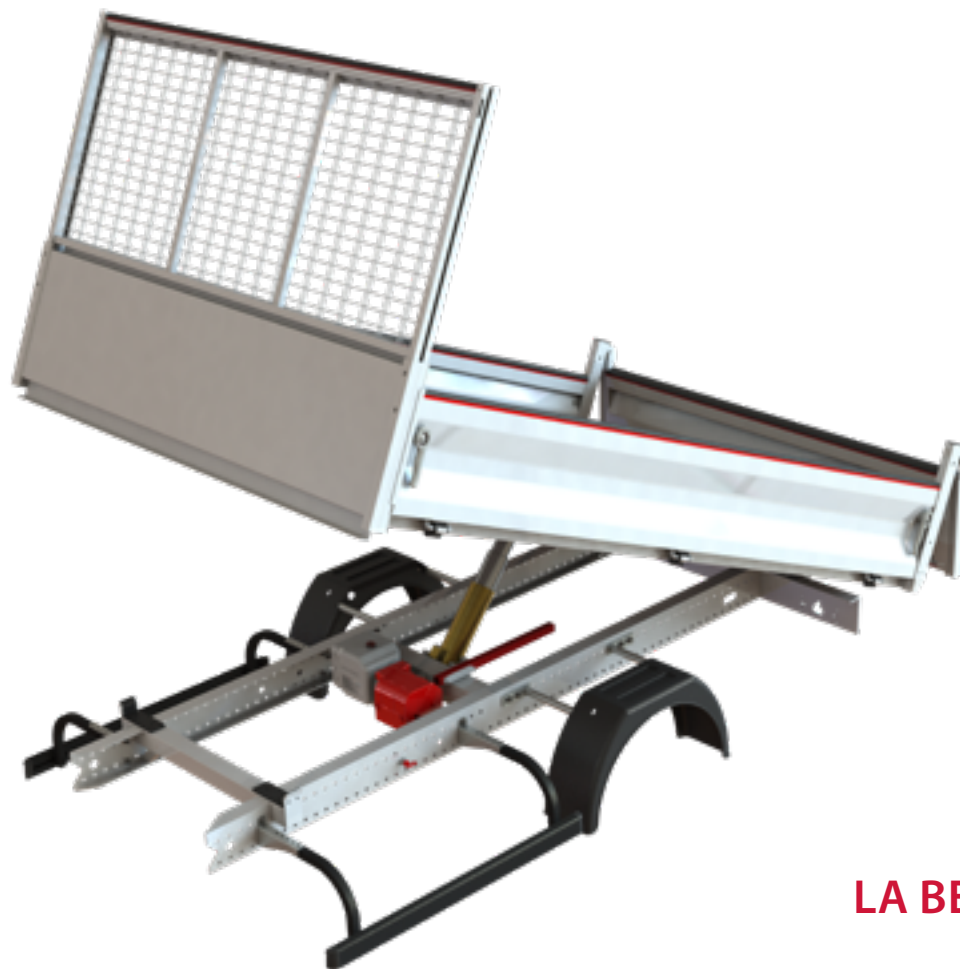

Benne arrière  
**Aluminium**

Benne arrière  
**Aluminium Mixte**

Benne arrière  
**Acier**

CITROËN

**LA BENNE ARRIÈRE**  
JPM ORIGINAL

JUMPER		CARROSSERIE				
Emp (mm)	PAF (mm)	Dimensions** intérieures benne (mm)	Dimensions coffre (L x H x P mm)	Poids* Acier (kg)	Poids* Alu mixte (kg)	Poids* Aluminium (kg)
3450	960	3160 x 2000 x 330	-	644 kg	470 kg	420 kg
		2560 x 2000 x 330	600 x 1300 x 2000	740 kg	519 kg	470 kg
600 x 800 x 2000			685 kg	494 kg	445 kg	
3800		2860 x 2000 x 330	600 x 1300 x 2000	777 kg	542 kg	493 kg
			600 x 800 x 2000	722 kg	517 kg	468 kg
4035		3160 x 2000 x 330	600 x 1300 x 2000	814 kg	565 kg	515 kg
	600 x 800 x 2000		759 kg	540 kg	490 kg	

\*Poids donnés à titre indicatif : les tolérances d'épaisseur ne nous permettent pas de garantir un poids dans une tolérance inférieure à +/- 10%.

\*\*Hauteur de ridelles acier : 330 mm / Hauteur de ridelles aluminium : 380 mm

Options incluses dans le poids : Triva Entreprise, crochet mixte, grilles de feux, arrêts de charge sur protège-cabine et protections sur ridelles, porte arrière et protège-cabine

JUMPER		CARROSSERIE				
Emp (mm)	PAF (mm)	Dimensions** intérieures benne (mm)	Dimensions coffre (L x H x P mm)	Poids* Acier (kg)	Poids* Alu mixte (kg)	Poids* Aluminium (kg)
4035	960	2860 x 2000 x 330	-	607 kg	447 kg	398 kg
	1325	3260 x 2000 x 330	-	657 kg	478 kg	428 kg
		2560 x 2000 x 330	600 x 1300 x 2000	740 kg	519 kg	470 kg
			600 x 800 x 2000	685 kg	494 kg	445 kg

\*\*Hauteur de ridelles acier : 330 mm / Hauteur de ridelles aluminium : 380 mm

Options incluses dans le poids : Triva Entreprise, crochet mixte, grilles de feux, arrêts de charge sur protège-cabine et protections sur ridelles, porte arrière et protège-cabine