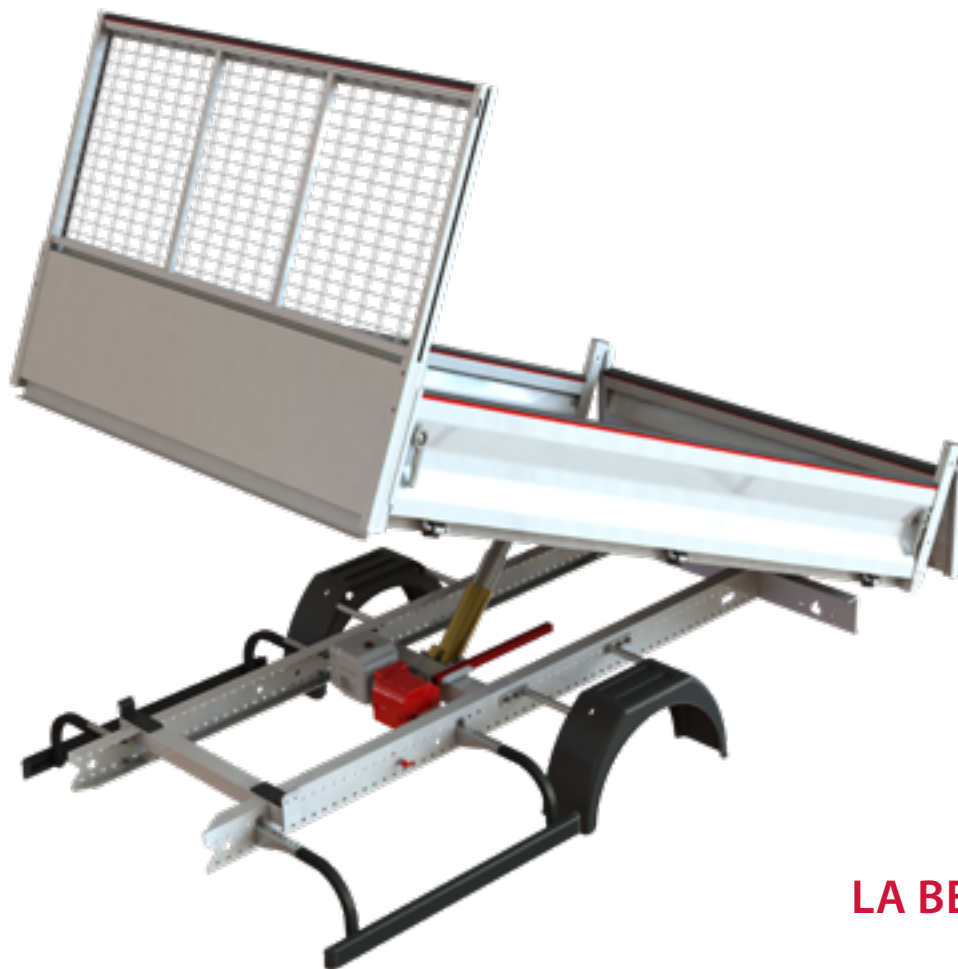

Benne arrière
Aluminium

Benne arrière
Aluminium Mixte

Benne arrière
Acier

FIAT
PROFESSIONAL

LA BENNE ARRIÈRE
JPM ORIGINAL

DUCATO		CARROSSERIE				
Emp (mm)	PAF (mm)	Dimensions** intérieures benne (mm)	Dimensions coffre (L x H x P mm)	Poids* Acier (kg)	Poids* Alu mixte (kg)	Poids* Aluminium (kg)
3450	960	3160 x 2000 x 330	-	644 kg	470 kg	420 kg
		2560 x 2000 x 330	600 x 1300 x 2000	740 kg	519 kg	470 kg
600 x 800 x 2000			685 kg	494 kg	445 kg	
3800		2860 x 2000 x 330	600 x 1300 x 2000	777 kg	542 kg	493 kg
			600 x 800 x 2000	722 kg	517 kg	468 kg
4035		3160 x 2000 x 330	600 x 1300 x 2000	814 kg	565 kg	515 kg
			600 x 800 x 2000	759 kg	540 kg	490 kg

*Poids donnés à titre indicatif : les tolérances d'épaisseur ne nous permettent pas de garantir un poids dans une tolérance inférieure à +/- 10%.

**Hauteur de ridelles acier : 330 mm / Hauteur de ridelles aluminium : 380 mm

Options incluses dans le poids : Triva Entreprise, crochet mixte, grilles de feux, arrêts de charge sur protège-cabine et protections sur ridelles, porte arrière et protège-cabine

DUCATO		CARROSSERIE				
Emp (mm)	PAF (mm)	Dimensions ** intérieures benne (mm)	Dimensions coffre (L x H x P mm)	Poids* Acier (kg)	Poids* Alu mixte (kg)	Poids* Aluminium (kg)
4035	960	2860 x 2000 x 330	-	607 kg	447 kg	398 kg
	1325	3260 x 2000 x 330	-	657 kg	478 kg	428 kg
		2560 x 2000 x 330	600 x 1300 x 2000	740 kg	519 kg	470 kg
			600 x 800 x 2000	685 kg	494 kg	445 kg

**Hauteur de ridelles acier : 330 mm / Hauteur de ridelles aluminium : 380 mm

Options incluses dans le poids : Triva Entreprise, crochet mixte, grilles de feux, arrêts de charge sur protège-cabine et protections sur ridelles, porte arrière et protège-cabine