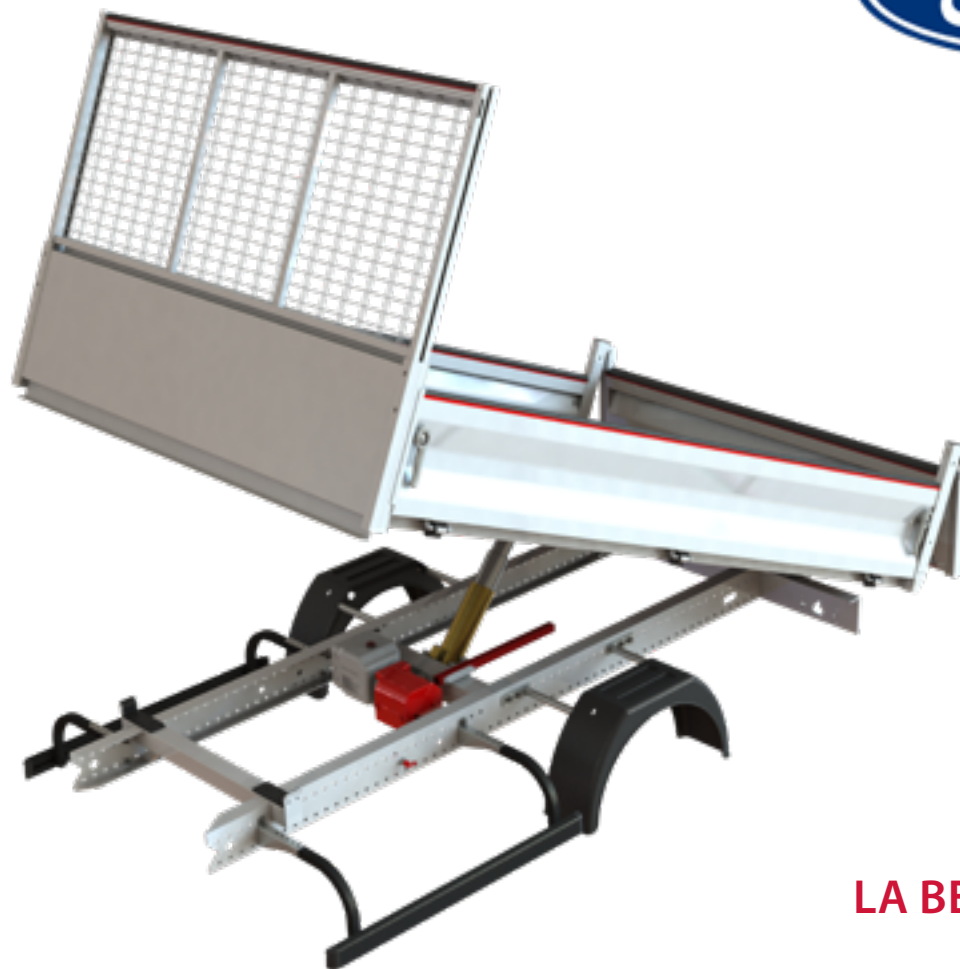

Benne arrière
Aluminium

Benne arrière
Aluminium Mixte

Benne arrière
Acier

LA BENNE ARRIÈRE
JPM ORIGINAL

TRANSIT		CARROSSERIE				
Emp (mm)	PAF (mm)	Dimensions** intérieures benne (mm)	Dimensions coffre (L x H x P mm)	Poids* Acier (kg)	Poids* Alu mixte (kg)	Poids* Aluminium (kg)
3137	1044	3010 x 2000 x 330	-	626 kg	458 kg	409 kg
3504		3260 x 2000 x 330	-	657 kg	478 kg	428 kg
		2560 x 2000 x 330	600 x 1300 x 2000	740 kg	519 kg	470 kg
			600 x 800 x 2000	685 kg	494 kg	445 kg
		3954	3010 x 2000 x 330	600 x 1300 x 2000	796 kg	553 kg
600 x 800 x 2000				741 kg	528 kg	479 kg
3460 x 2000 x 330	600 x 1300 x 2000		851 kg	588 kg	538 kg	
	600 x 800 x 2000		796 kg	563 kg	513 kg	

*Poids donnés à titre indicatif : les tolérances d'épaisseur ne nous permettent pas de garantir un poids dans une tolérance inférieure à +/- 10%.

**Hauteur de ridelles acier : 330 mm / Hauteur de ridelles aluminium : 380 mm

Options incluses dans le poids : Triva Entreprise, crochet mixte, grilles de feux, arrêts de charge sur protège-cabine et protections sur ridelles, porte arrière et protège-cabine

TRANSIT		CARROSSERIE				
Emp (mm)	PAF (mm)	Dimensions** intérieures benne (mm)	Dimensions coffre (L x H x P mm)	Poids* Acier (kg)	Poids* Alu mixte (kg)	Poids* Aluminium (kg)
3504	1044	2560 x 2000 x 330	-	570 kg	424 kg	375 kg
		3010 x 2000 x 330	-	626 kg	458 kg	409 kg
3954	1427	3260 x 2000 x 330	-	657 kg	478 kg	428 kg
		2560 x 2000 x 330	600 x 1300 x 2000	740 kg	519 kg	470 kg
		2560 x 2000 x 330	600 x 800 x 2000	685 kg	494 kg	445 kg

**Hauteur de ridelles acier : 330 mm / Hauteur de ridelles aluminium : 380 mm

Options incluses dans le poids : Triva Entreprise, crochet mixte, grilles de feux, arrêts de charge sur protège-cabine et protections sur ridelles, porte arrière et protège-cabine