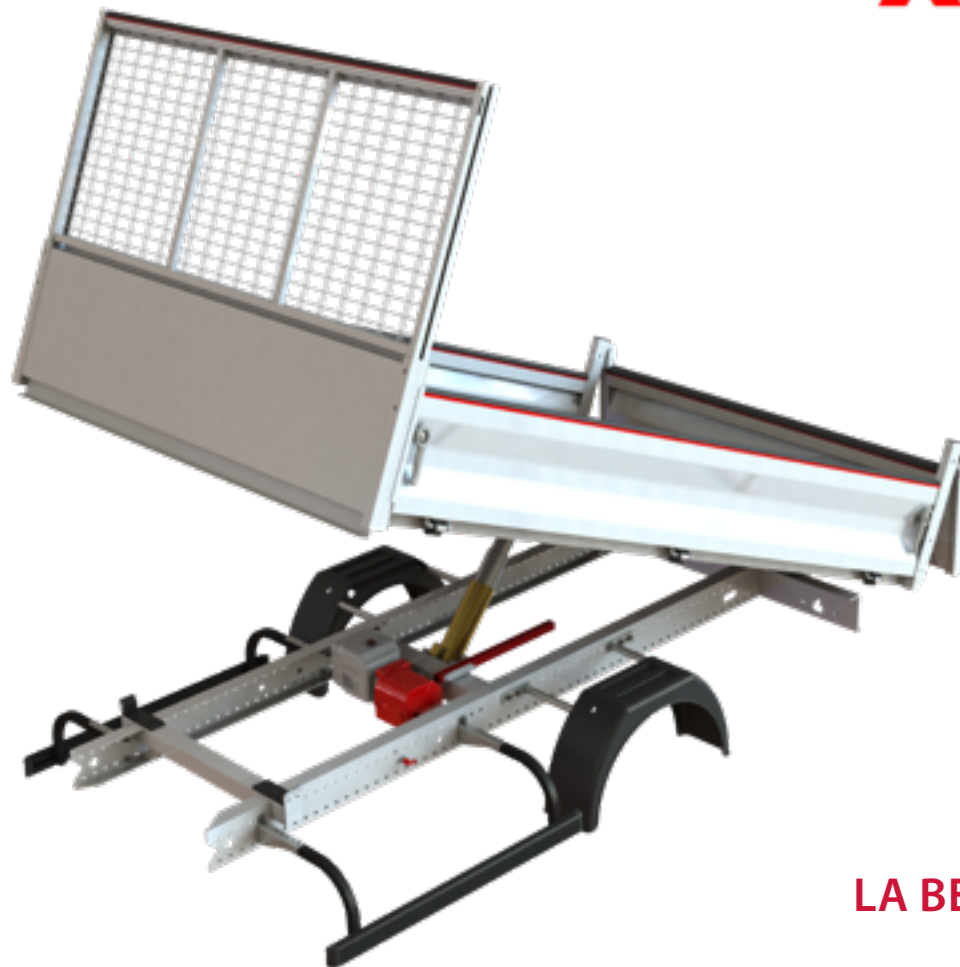

Benne arrière
Aluminium

Benne arrière
Aluminium Mixte

Benne arrière
Acier

LA BENNE ARRIÈRE
JPM ORIGINAL

CANTER C			CARROSSERIE				
Cabine	Emp (mm)	PAF (mm)	Dimensions** intérieures benne (mm)	Dimensions coffre (L x H x P mm)	Poids* Acier (kg)	Poids* Alu mixte (kg)	Poids* Aluminium (kg)
Simple cabine	2500	1145	3260 x 2000 x 330	-	617 kg	438 kg	<i>Non disponible</i>
			3260 x 2000 x 330	-	617 kg	438 kg	
	2800	1195	3460 x 2000 x 330	-	641 kg	453 kg	
			3010 x 2000 x 330	600 x 1300 x 2000	756 kg	513 kg	
				600 x 800 x 2000	701 kg	488 kg	
			3400	1395	3460 x 2000 x 330	600 x 1300 x 2000	
	600 x 800 x 2000	756 kg				523 kg	
	Double cabine	3400	1395	3260 x 2000 x 330	-	617 kg	

*Poids donnés à titre indicatif : les tolérances d'épaisseur ne nous permettent pas de garantir un poids dans une tolérance inférieure à +/- 10%.

Double cabine : toute configuration devra être soumise à une étude de poids avant validation.

**Hauteur de ridelles acier : 330 mm / Hauteur de ridelles aluminium : 380 mm

Options incluses dans le poids : Triva Entreprise, crochet mixte, grilles de feux, arrêts de charge sur protège-cabine et protections sur ridelles, porte arrière et protège-cabine

CANTER S		CARROSSERIE				
Emp (mm)	PAF (mm)	Dimensions** intérieures benne (mm)	Dimensions coffre (L x H x P mm)	Poids* Acier (kg)	Poids* Alu mixte (kg)	Poids* Aluminium (kg)
2500	1145	3260 x 1700 x 330	-	589 kg	414 kg	<i>Non disponible</i>
		3260 x 1700 x 330	-	589 kg	414 kg	
2800	1195	3010 x 1700 x 330	600 x 1300 x 1700	713 kg	481 kg	
		3010 x 1700 x 330	600 x 800 x 1700	661 kg	458 kg	