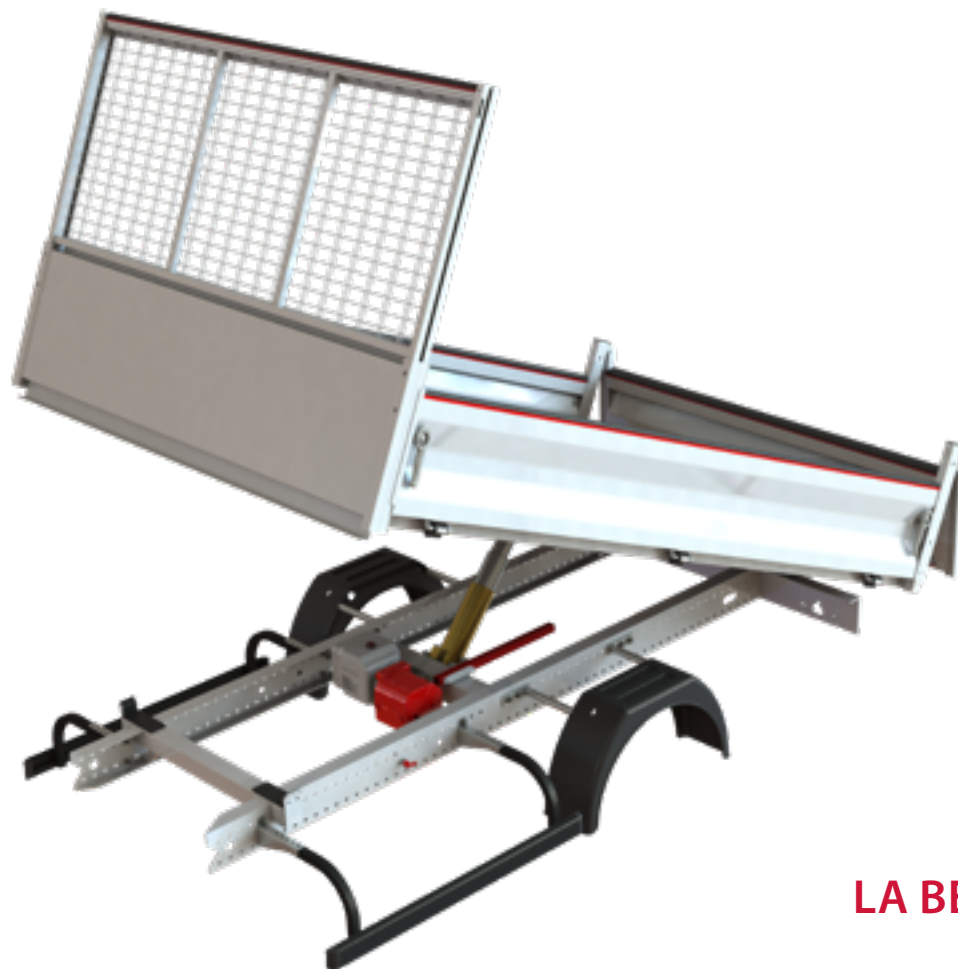

Benne arrière  
**Aluminium**

Benne arrière  
**Aluminium Mixte**

Benne arrière  
**Acier**

**LA BENNE ARRIÈRE**  
JPM ORIGINAL

TGE		CARROSSERIE				
Emp (mm)	PAF (mm)	Dimensions** intérieures benne (mm)	Dimensions coffre (L x H x P mm)	Poids* Acier (kg)	Poids* Alu mixte (kg)	Poids* Aluminium (kg)
3640	1328	3460 x 2000 x 330	-	641 kg	453 kg	413 kg
		2760 x 2000 x 330	600 x 1300 x 2000	725 kg	494 kg	455 kg
			600 x 800 x 2000	670 kg	469 kg	430 kg
		3010 x 2000 x 330	600 x 1300 x 2000	756 kg	513 kg	474 kg
			600 x 800 x 2000	701 kg	488 kg	449 kg
		4490	1328	3460 x 2000 x 330	800 x 1500 x 2000	908 kg
800 x 1300 x 2000	868 kg				580 kg	539 kg
800 x 800 x 2000	795 kg				547 kg	506 kg

\*Poids donnés à titre indicatif : les tolérances d'épaisseur ne nous permettent pas de garantir un poids dans une tolérance inférieure à +/- 10%.

\*\*Hauteur de ridelles acier : 330 mm / Hauteur de ridelles aluminium : 380 mm

Options incluses dans le poids : Triva Entreprise, crochet mixte, grilles de feux, arrêts de charge sur protège-cabine et protections sur ridelles, porte arrière et protège-cabine

TGE		CARROSSERIE				
Emp (mm)	PAF (mm)	Dimensions** intérieures benne (mm)	Dimensions coffre (L x H x P mm)	Poids* Acier (kg)	Poids* Alu mixte (kg)	Poids* Aluminium (kg)
3640	1328	2760 x 2000 x 330	-	555 kg	399 kg	360 kg
		3460 x 2000 x 330	-	641 kg	453 kg	413 kg
4490		2760 x 2000 x 330	600 x 1300 x 2000	725 kg	494 kg	455 kg
		2760 x 2000 x 330	600 x 800 x 2000	670 kg	469 kg	430 kg

\*\*Hauteur de ridelles acier : 330 mm / Hauteur de ridelles aluminium : 380 mm

Options incluses dans le poids : Triva Entreprise, crochet mixte, grilles de feux, arrêts de charge sur protège-cabine et protections sur ridelles, porte arrière et protège-cabine