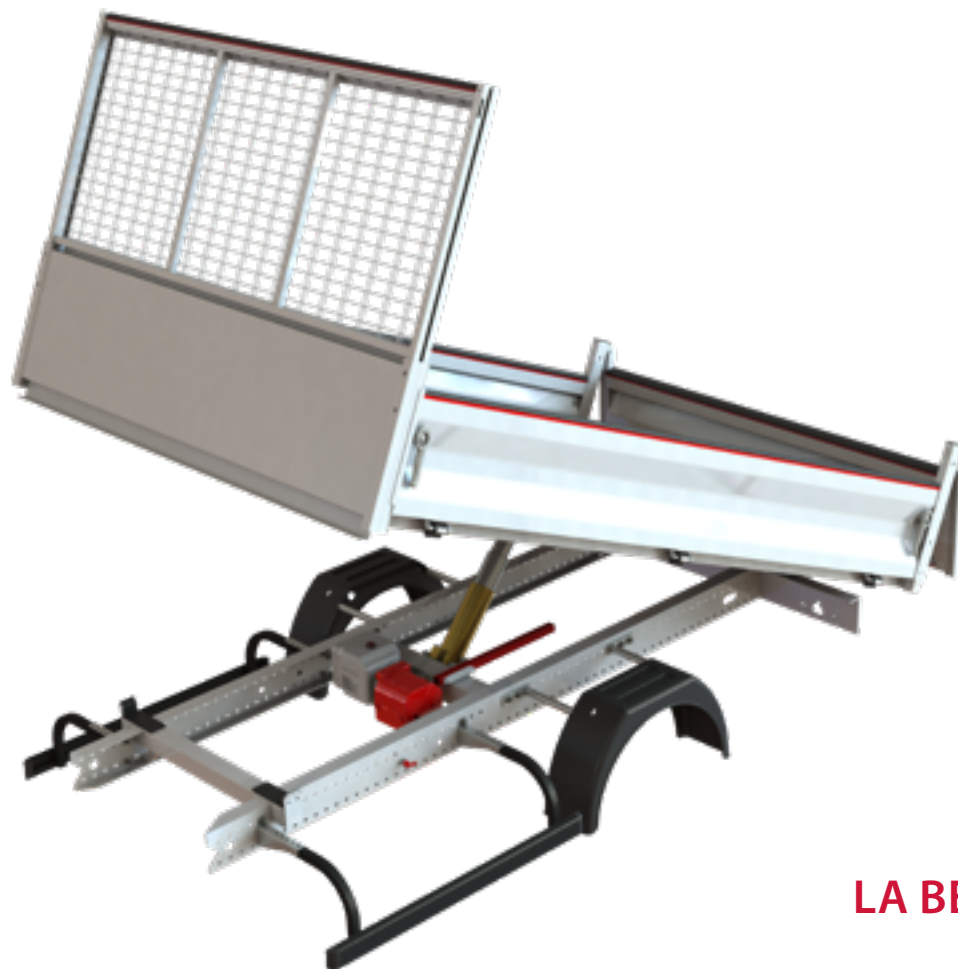

Benne arrière  
**Aluminium**

Benne arrière  
**Aluminium Mixte**

Benne arrière  
**Acier**

**LA BENNE ARRIÈRE**  
JPM ORIGINAL

CRAFTER		CARROSSERIE				
Emp (mm)	PAF (mm)	Dimensions** intérieures benne (mm)	Dimensions coffre (L x H x P mm)	Poids* Acier (kg)	Poids* Alu mixte (kg)	Poids* Aluminium (kg)
3640	1328	3460 x 2000 x 330	-	641 kg	453 kg	413 kg
		2760 x 2000 x 330	600 x 1300 x 2000	725 kg	494 kg	455 kg
			600 x 800 x 2000	670 kg	469 kg	430 kg
		3010 x 2000 x 330	600 x 1300 x 2000	756 kg	513 kg	474 kg
			600 x 800 x 2000	701 kg	488 kg	449 kg
		4490		3460 x 2000 x 330	800 x 1500 x 2000	908 kg
800 x 1300 x 2000	868 kg				580 kg	539 kg
800 x 800 x 2000	795 kg				547 kg	506 kg

\*Poids donnés à titre indicatif : les tolérances d'épaisseur ne nous permettent pas de garantir un poids dans une tolérance inférieure à +/- 10%.

\*\*Hauteur de ridelles acier : 330 mm / Hauteur de ridelles aluminium : 380 mm

Options incluses dans le poids : Triva Entreprise, crochet mixte, grilles de feux, arrêts de charge sur protège-cabine et protections sur ridelles, porte arrière et protège-cabine

CRAFTER		CARROSSERIE				
Emp (mm)	PAF (mm)	Dimensions** intérieures benne (mm)	Dimensions coffre (L x H x P mm)	Poids* Acier (kg)	Poids* Alu mixte (kg)	Poids* Aluminium (kg)
3640	1328	2760 x 2000 x 330	-	555 kg	399 kg	360 kg
		3460 x 2000 x 330	-	641 kg	453 kg	413 kg
4490		2760 x 2000 x 330	600 x 1300 x 2000	725 kg	494 kg	455 kg
		2760 x 2000 x 330	600 x 800 x 2000	670 kg	469 kg	430 kg

\*\*Hauteur de ridelles acier : 330 mm / Hauteur de ridelles aluminium : 380 mm

Options incluses dans le poids : Triva Entreprise, crochet mixte, grilles de feux, arrêts de charge sur protège-cabine et protections sur ridelles, porte arrière et protège-cabine