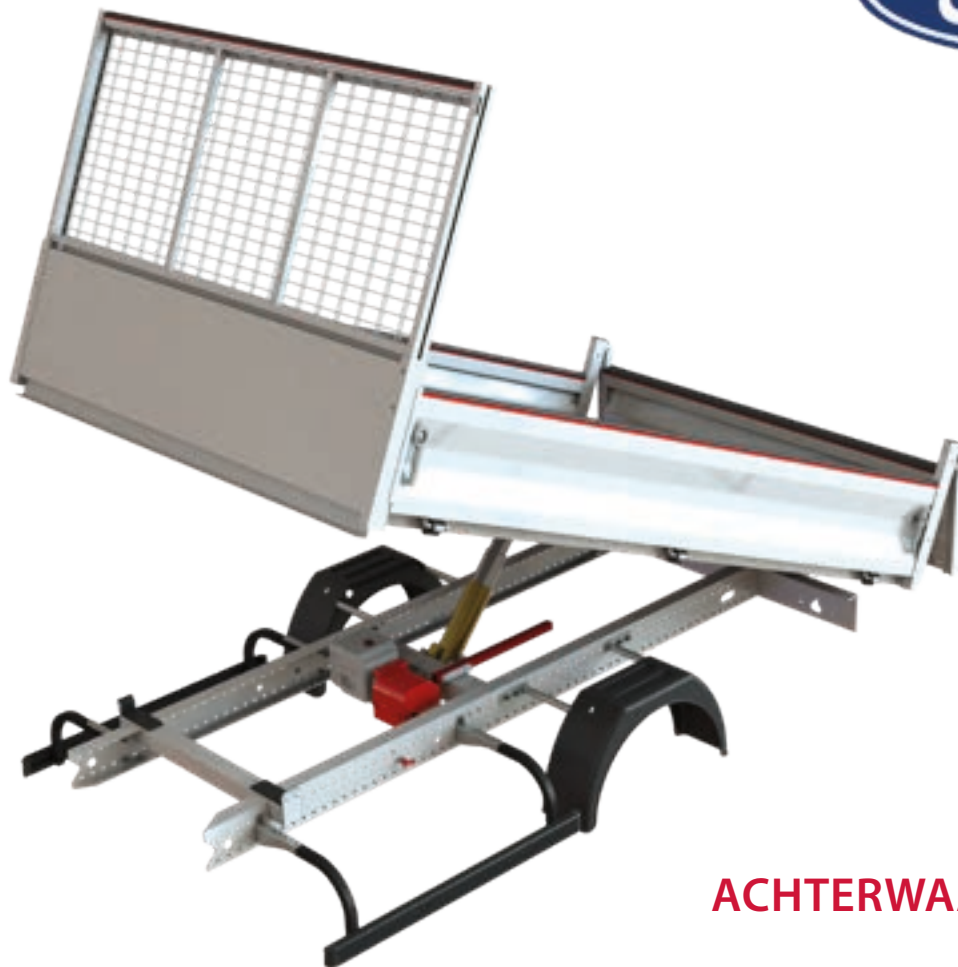

Achterwaartse kipper
Aluminium

Achterwaartse kipper
Gemengd aluminium

Achterwaartse kipper
Staal

ACHTERWAARTSE KIPPER
JPM ORIGINAL

TRANSIT		CARROSSERIE				
Wielb. (mm)	PAF (mm)	Binnenafmetingen ** kipper (mm)	Afmetingen koffer (L x H x D mm)	Gewicht* Staal (kg)	Gewicht* Gemengd alu (kg)	Gewicht* Aluminium (kg)
3137	1044	3010 x 2000 x 330	-	626 kg	458 kg	409 kg
3504		3260 x 2000 x 330	-	657 kg	478 kg	428 kg
		2560 x 2000 x 330	600 x 1300 x 2000	740 kg	519 kg	470 kg
			600 x 800 x 2000	685 kg	494 kg	445 kg
		3954	3010 x 2000 x 330	600 x 1300 x 2000	796 kg	553 kg
600 x 800 x 2000				741 kg	528 kg	479 kg
3460 x 2000 x 330			600 x 1300 x 2000	851 kg	588 kg	538 kg
			600 x 800 x 2000	796 kg	563 kg	513 kg

*Gewicht ter informatie: de toleranties van de dikte laten ons niet toe een gewicht te garanderen binnen een tolerantie kleiner dan +/- 10%.

** Hoogte stalen zijschotten: 330 mm / Hoogte aluminium zijschotten: 380 mm

Opties inbegrepen in het gewicht: Triva Entrepriese, gemengde haak, lamproosters, ladingstoppen op cabineschild en beschermingen op zijschotten, achterdeur en cabineschild

TRANSIT		CARROSSERIE				
Wielb. (mm)	PAF (mm)	Binnenafmetingen ** kipper (mm)	Afmetingen koffer (L x H x D mm)	Gewicht* Staal (kg)	Gewicht* Gemengd alu (kg)	Gewicht* Aluminium (kg)
3504	1044	2560 x 2000 x 330	-	570 kg	424 kg	375 kg
		3010 x 2000 x 330	-	626 kg	458 kg	409 kg
3954	1427	3260 x 2000 x 330	-	657 kg	478 kg	428 kg
		2560 x 2000 x 330	600 x 1300 x 2000	740 kg	519 kg	470 kg
		2560 x 2000 x 330	600 x 800 x 2000	685 kg	494 kg	445 kg

** Hoogte stalen zijschotten: 330 mm / Hoogte aluminium zijschotten: 380 mm

Opties inbegrepen in het gewicht: Triva Entreprise, gemengde haak, lamproosters, ladingstoppen op cabineschild en beschermingen op zijschotten, achterdeur en cabineschild