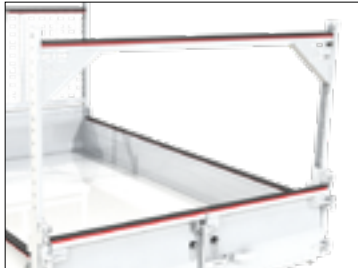

Afneembare balkdeur achteraan staal

Ref. : OE00

Hoogte 900 mm