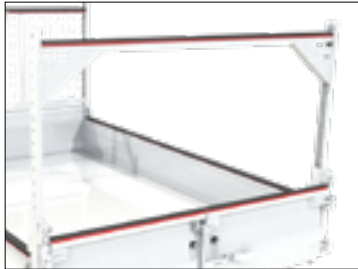

Afneembare balkdeur achteraan staal

Ref. : OE00

Hoogte 900 mm