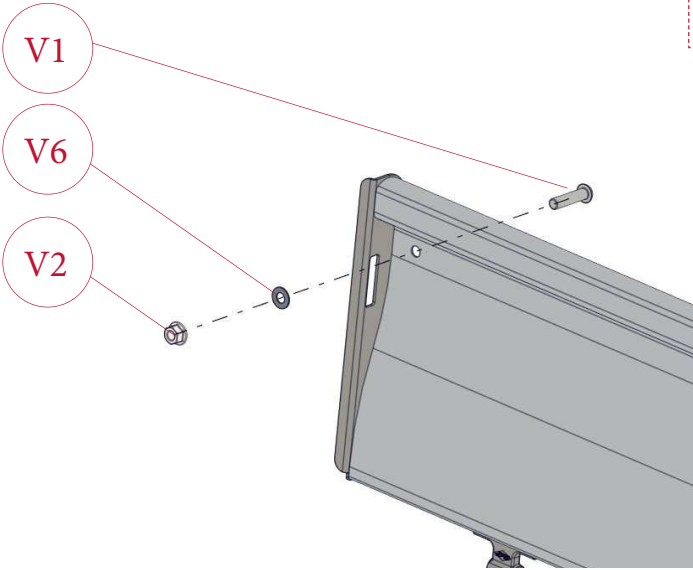

V6

18

2 POIGNEES DE RIDELLES
SIDEBOARD HANDLES (1X LEFT & 1 RIGHT)
BORDWANDGRIFFEN

NOT-0043

IM01

04/01/2022

VULCAIN RA50

1