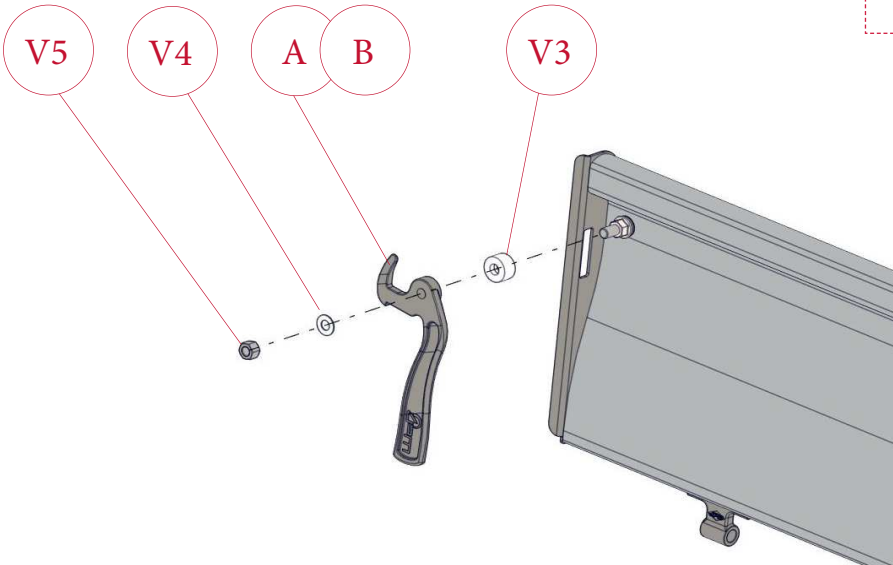

VULCAIN RA50

2